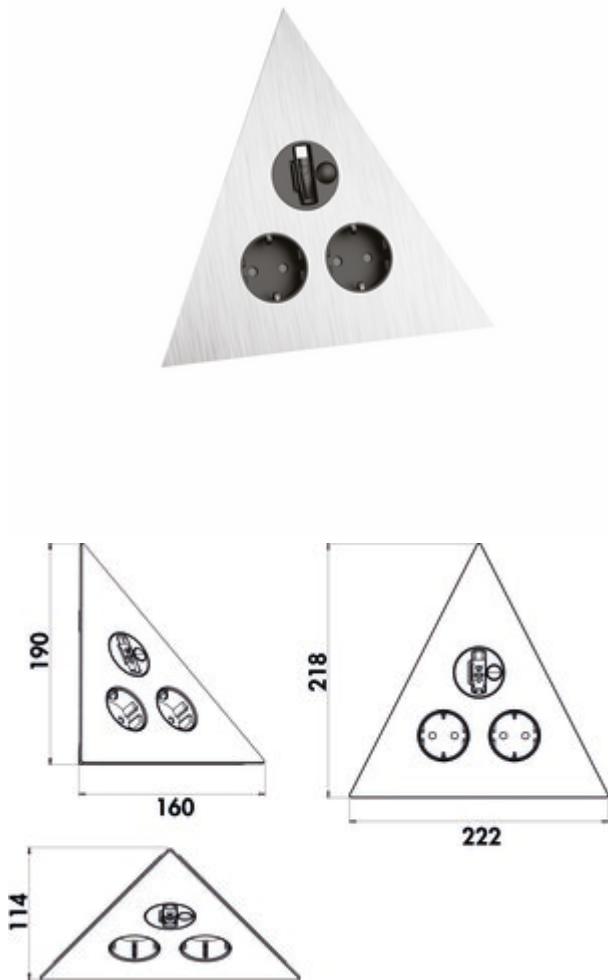

Mira Dreieck USB C Snap

Produktnummer: 7053217

Konfiguration: Aluminium schwarz/edelstahlfarbig

Konfigurationsoptionen

7053215 | Aluminium schwarz/Glas schwarz

7053216 | Aluminium schwarz/Glas weiß

7053217 | Aluminium schwarz/edelstahlfarbig

- ✓ Ecksteckdosenelement
- ✓ 2 x Schukosteckdose
- ✓ dreieckig

Eck-Steckdosenelement. 2-fach und ausziehbarem USB C Ladekabel. Praktische snap-in und snap-out Funktion des USB-C Steckerkabels im Gehäuse. Frontseite in bedrucktem und kratzfestem Glas, für 90° Ecke.

- Aluminiumgehäuse, schwarz
- 230 V/16 A
- 1 x USB Charger Typ C, 5 VDC, IA/I out: 2050 mA
- 500 mm ausziehbare Kabellänge USB C Kabel
- 181 x 208 x 151 mm (H x B x T)
- 2000 mm Netzanschlussleitung, Schukostecker lose beigelegt
- Kabelausslass hinten bzw. unten

[weitere Infos...](#)

Technische Daten

Artikeltyp	Steckdosenelement	Material Blende	Glas
Breite	208 mm	Farbe Blende	edelstahlfarbig
Montage/Befestigung	Eckmontage horizontal und vertikal einbaubar	Farbe Steckdose	schwarz
Netzspannung	230 V/16 A	Kabelausslass	Kabelausslass hinten
Zertifizierung	CE	Ausführung Steckdosen	2 x Schukosteckdose
Eigenschaften	kratzfest	Anzahl USB-Ports	1
mit Schutzkontaktstecker	Ja	USB-Typ	USB-C
Form	dreieckig	Gesamtladestrom	2050 mA
Material Gehäuse	Aluminium	Art des Steckdosenelements	Ecksteckdosenelement
Farbe Gehäuse	schwarz	Anzahl Steckdosen (gesamt)	2
Netzstecker lose beigelegt	Ja	Ausführung USB	1 x USB Charger Typ C, 5 VDC, IA/I output: 2050 mA
Länge der Zuleitung (primär)	2.000 mm		